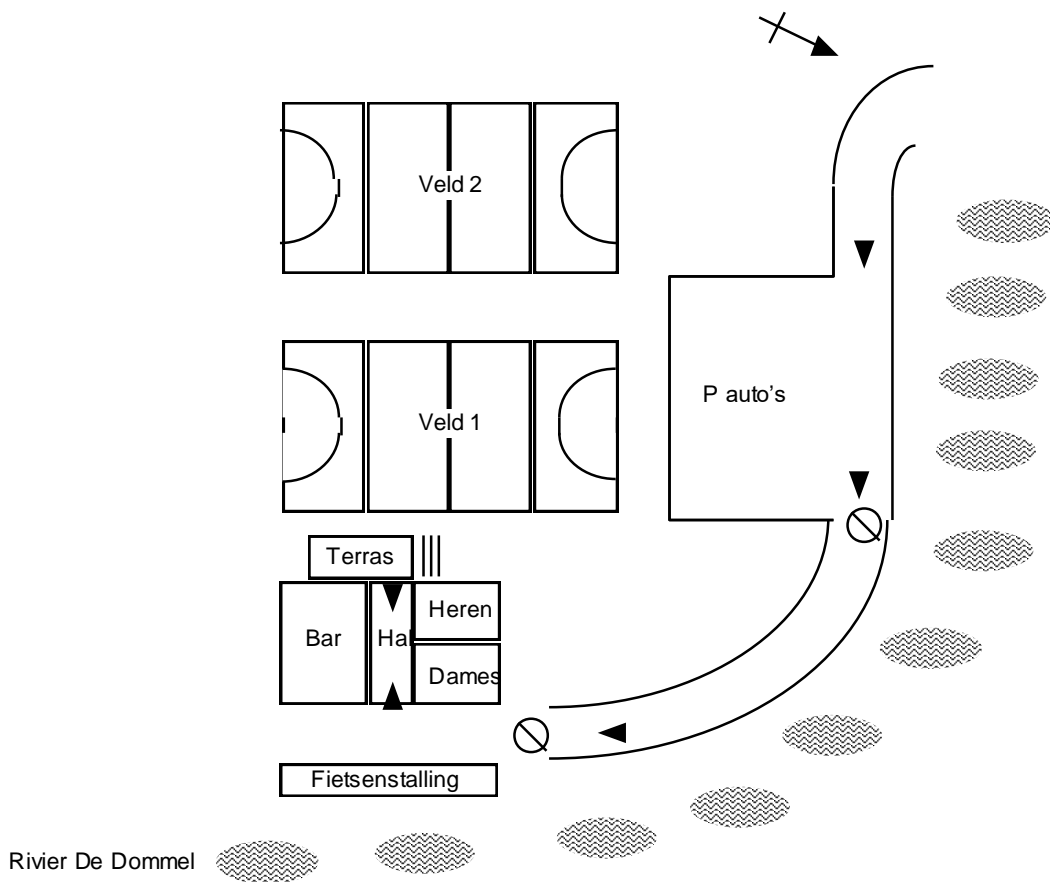

BEDRIJFSHOCKEY COMPETITIE DE MEIERIJ

SEIZOEN 2021–2022

Er wordt gespeeld op een semiwaterveld en een zand ingestrooid kunstgras hockeyveld van Mixed Hockeyclub De Dommel,

Zegenwerp 1a (geen postadres!),
5271 NC Sint-Michielsgestel.